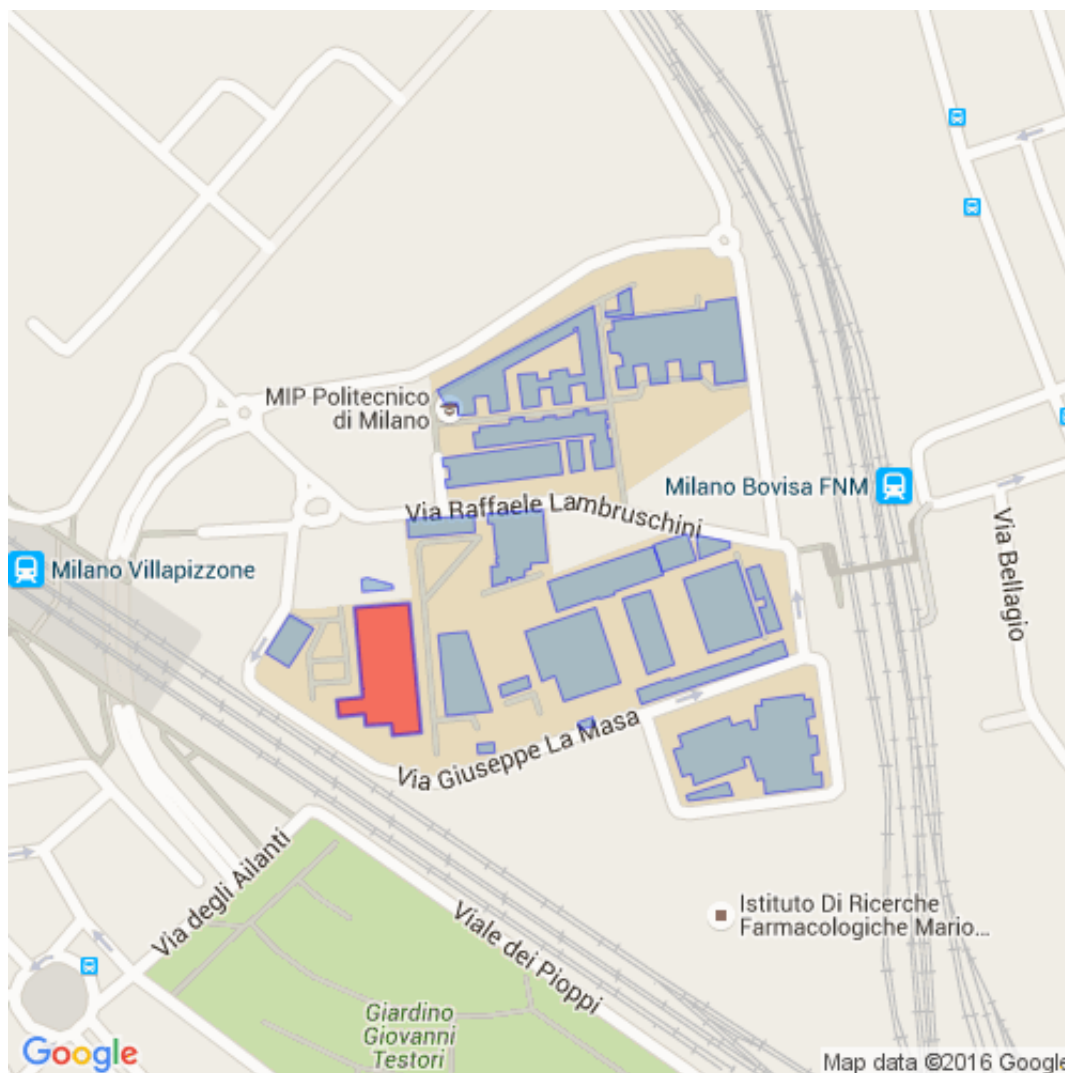

# Come raggiungere l'aula L.12

Milano - Milano Bovisa - Via La Masa - Edificio B12 - Piano: Primo

**Stazione Milano Cadorna** Raggiungete in treno la stazione di MILANO BOVISA (tutti i treni in partenza dalla stazione di Milano Cadorna, ad eccezione del Malpensa Express, fermano a Bovisa). Usciti dalla stazione svoltate a destra e scendete la scalinata: girate a sinistra in via Mariani e, pochi metri più avanti, prendete la prima a destra (via La Masa). Raggiungete l'ingresso del Politecnico al numero civico 34.

**Stazione Milano Centrale** Prendete la Metropolitana Linea 2 (MM2 Linea Verde), direzione Abbiategrasso, e scendete alla stazione di GARIBALDI (seconda fermata); qui, senza uscire dalla Metropolitana, prendete il passante ferroviario in direzione Bovisa e scendete alla stazione di MILANO BOVISA (seconda fermata). Usciti dalla stazione svoltate a destra e scendete la scalinata: girate a sinistra in via Mariani e, pochi metri più avanti, prendete la prima a destra (via La Masa). Raggiungete l'ingresso del Politecnico al numero civico 34.

## Mappa del piano